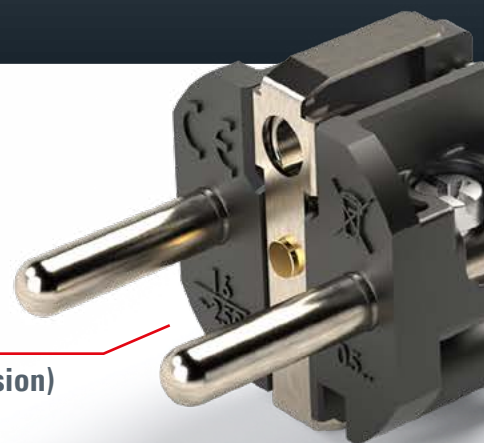

Modernes, schlankes
und ergonomisches
Design

**Optimierter
Griffbereich**
(perfekter Halt für sicheres
Stecken und Ziehen)

**Robustes
Gummigehäuse**
(TPE)

Bewährte Kontaktträger

- PA6 (Gummiversion)
- TPE (Vollgummiversion)

Sonderfarben Ring

Sonderfarben Haube

QUALITÄT IN JEDEM DETAIL

...gefertigt nach internationalen Normen

Kontaktträger
Gummi (TPE)

(Vollgummiversion)

EINFACHE UND SCHNELLE MONTAGE

- ✓ leicht demontierbare Haube
- ✓ großer Anschlussraum
- ✓ einfaches Montieren der Kontaktträger
- ✓ Zugentlastung innenliegend
- ✓ leicht bedienbare Zugentlastungselemente (offene Schrauben)
- ✓ alle Kontaktschrauben sind aus einer Richtung bedienbar

Kontaktträger
Polyamid (PA6)
(Gummiversion)

Trichtereinführung
der Leiter

offene +/- Kontakt-
schrauben (PH2)

PE Kontakt voreilend
(kein Kürzen von L und N
notwendig)

offene Zugentlastung (PA6)

Stecker IP54