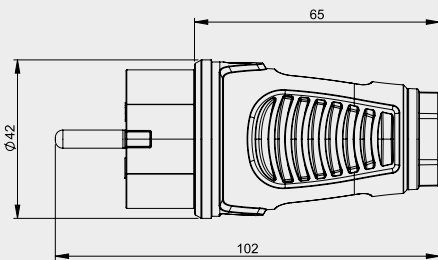

Schutzkontaktstecker: österr./deutsches System IP54

Version	Gummi	Vollgummi
Kontaktträger	Polyamid (PA6)	Gummi (TPE)
österr./deutsch	0511-sr	0512-sr

VPE=30 Stk.