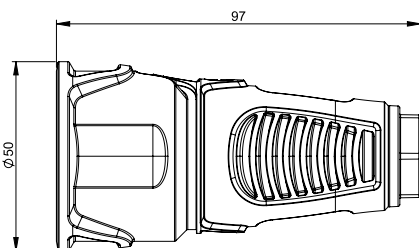

Schutzkontaktkupplung: österr./deutsches System IP20

Version	Gummi	Vollgummi
Kontaktträger	Polyamid (PA6)	Gummi (TPE)
österr./deutsch	2510-sr	2520-sr
österr./deutsch mit Shutter	2510-src	-

VPE=20 Stk.

Schutzkontaktkupplung: franz./belg. System IP20