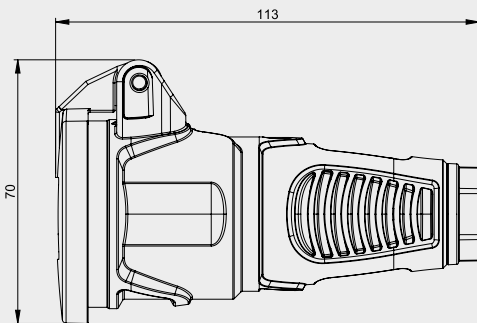

Schutzkontaktkupplung: österr./deutsches System IP54 mit Klappdeckel

Version	Gummi	Vollgummi
Kontaktträger	Polyamid (PA6)	Gummi (TPE)
österr./deutsch	2512-sr	2522-sr
österr./deutsch mit Shutter	2512-src	-

VPE=20 Stk.