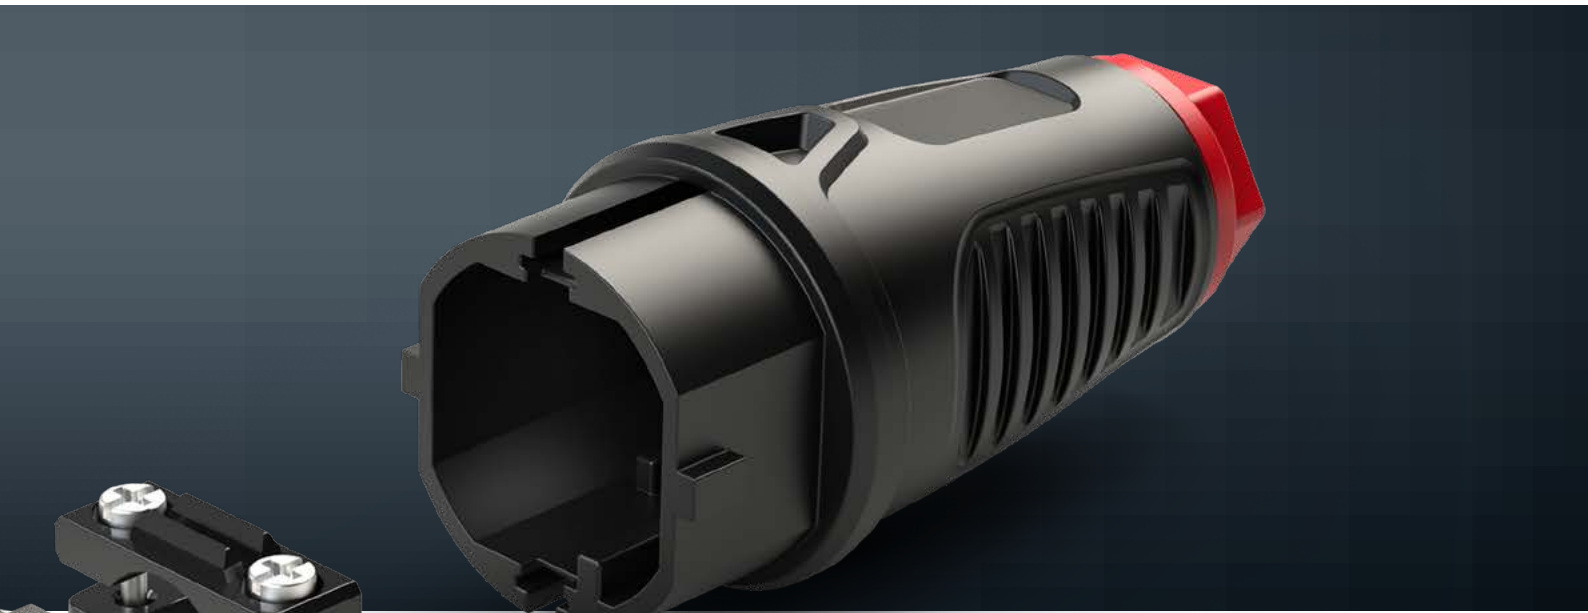

Die Schutzkontaktserie TAURUS von PCE steht seit 2002 für Robustheit und Zuverlässigkeit. Millionenfach im Einsatz, gibt diese erfolgreiche Produktfamilie nun ihre starken Gene an die nächste Generation weiter. Der neue **TAURUS 2** besticht durch modernes Design und außergewöhnliche Vielseitigkeit. Die funktionale Bauweise garantiert einfachste und schnellste Montage sowie unschlagbare Benutzerfreundlichkeit.

Modernes, schlankes
und ergonomisches
Design

**Optimierter
Griffbereich**
(perfekter Halt für sicheres
Stecken und Ziehen)

**Robustes
Gummigehäuse**
(TPE)

Bewährte Kontaktträger

- PA6 (Gummiversion)
- TPE (Vollgummiversion)

Sonderfarben Ring

Sonderfarben Haube

QUALITÄT IN JEDEM DETAIL

...gefertigt nach internationalen Normen

Kontaktträger
Gummi (TPE)

(Vollgummiversion)

EINFACHE UND SCHNELLE MONTAGE

- ✓ leicht demontierbare Haube
- ✓ großer Anschlussraum
- ✓ einfaches Montieren der Kontaktträger
- ✓ Zugentlastung innenliegend
- ✓ leicht bedienbare Zugentlastungselemente (offene Schrauben)
- ✓ alle Kontaktschrauben sind aus einer Richtung bedienbar