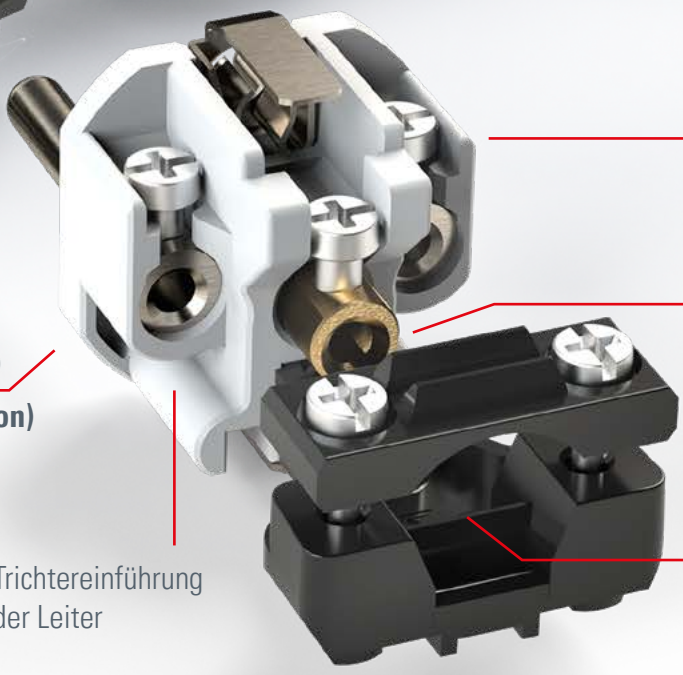

Modernes, schlankes
und ergonomisches
Design

**Optimierter
Griffbereich**
(perfekter Halt für sicheres
Stecken und Ziehen)

**Robustes
Gummigehäuse**
(TPE)

Bewährte Kontaktträger

- PA6 (Gummiversion)
- TPE (Vollgummiversion)

Sonderfarben Ring

Sonderfarben Haube

QUALITÄT IN JEDEM DETAIL

...gefertigt nach internationalen Normen

Kontaktträger
Gummi (TPE)

(Vollgummiversion)

EINFACHE UND SCHNELLE MONTAGE

- ✓ leicht demontierbare Haube
- ✓ großer Anschlussraum
- ✓ einfaches Montieren der Kontaktträger
- ✓ Zugentlastung innenliegend
- ✓ leicht bedienbare Zugentlastungselemente (offene Schrauben)
- ✓ alle Kontaktschrauben sind aus einer Richtung bedienbar

Kontaktträger
Polyamid (PA6)
(Gummiversion)

Trichtereinführung
der Leiter

offene +/- Kontakt-
schrauben (PH2)

PE Kontakt voreilend
(kein Kürzen von L und N
notwendig)

offene Zugentlastung (PA6)

Stecker IP54