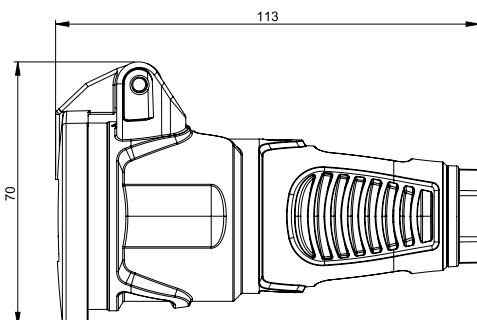

Schutzkontaktkupplung: franz./belg. System IP54 mit Klappdeckel

Version	Gummi	Vollgummi
Kontaktträger	Polyamid (PA6)	Gummi (TPE)
franz./belg.	2412-srw	-
franz./belg. mit Shutter	2412-srcw	-

VPE=20 Stk.