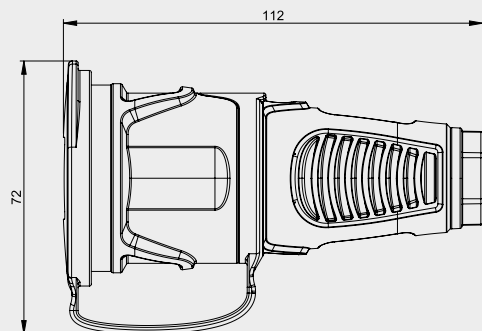

Kupplung IP54 mit Deckelband

Schutzkontaktkupplung Serie TAURUS²

- Gummiversion (Haube TPE, Kontaktträger PA6) oder
- Vollgummiversion (Haube TPE, Kontaktträger TPE)
- Schutzkontaktssystem: österr./deutsch oder franz./belg.
- mit oder ohne Shutter
- mit Deckel und Deckelband
- Standardfarbe: Haube schwarz (ähnl. RAL9005) / Ring und Deckel rot (ähnl. RAL3000)
- Schutzart: **IP54** staub- und spritzwassergeschützt

Schutzkontaktkupplung: österr./deutsches System IP54 mit Deckelband

Version	Gummi	Vollgummi
Kontaktträger	Polyamid (PA6)	Gummi (TPE)
österr./deutsch	2511-sr	2521-sr
österr./deutsch mit Shutter	2511-src	–

VPE=20 Stk.