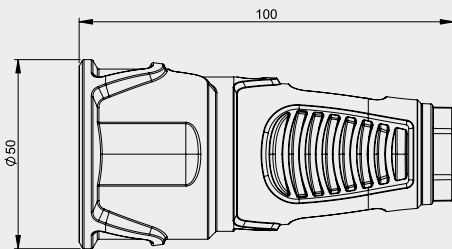

Schutzkontaktkupplung: österr./deutsches System IP20

Version	Gummi	Vollgummi
Kontaktträger	Polyamid (PA6)	Gummi (TPE)
österr./deutsch	2510-sr	2520-sr
österr./deutsch mit Shutter	2510-src	-

VPE=20 Stk.